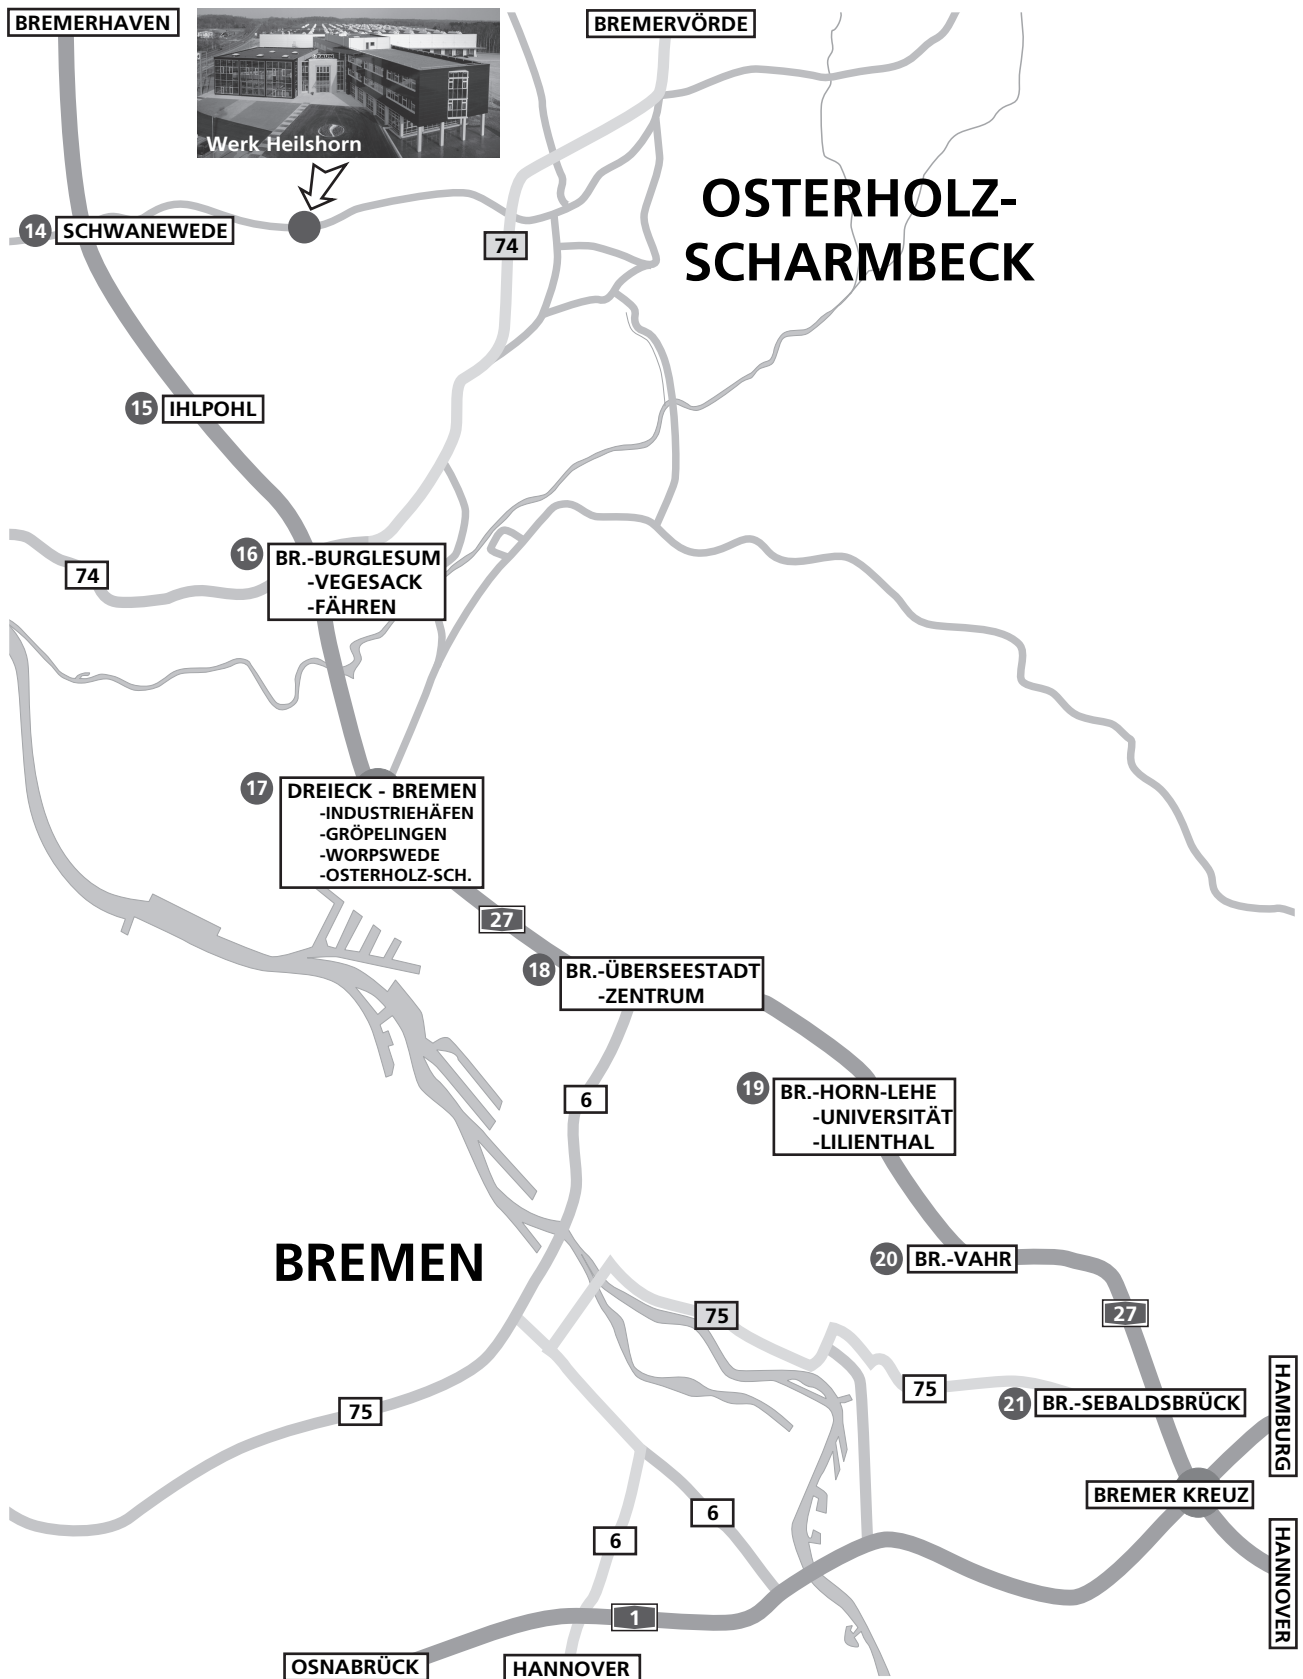

# IHR WEG ZU UNS:

## Autobahn A1

Richtung Bremen, am Bremer Kreuz Abfahrt A27 in Richtung Bremerhaven, auf der A27 Ausfahrt 14 Schwanewede abfahren und links abbiegen (Gewerbestadt A27), nach 4 km finden Sie das Werk auf der rechten Seite.